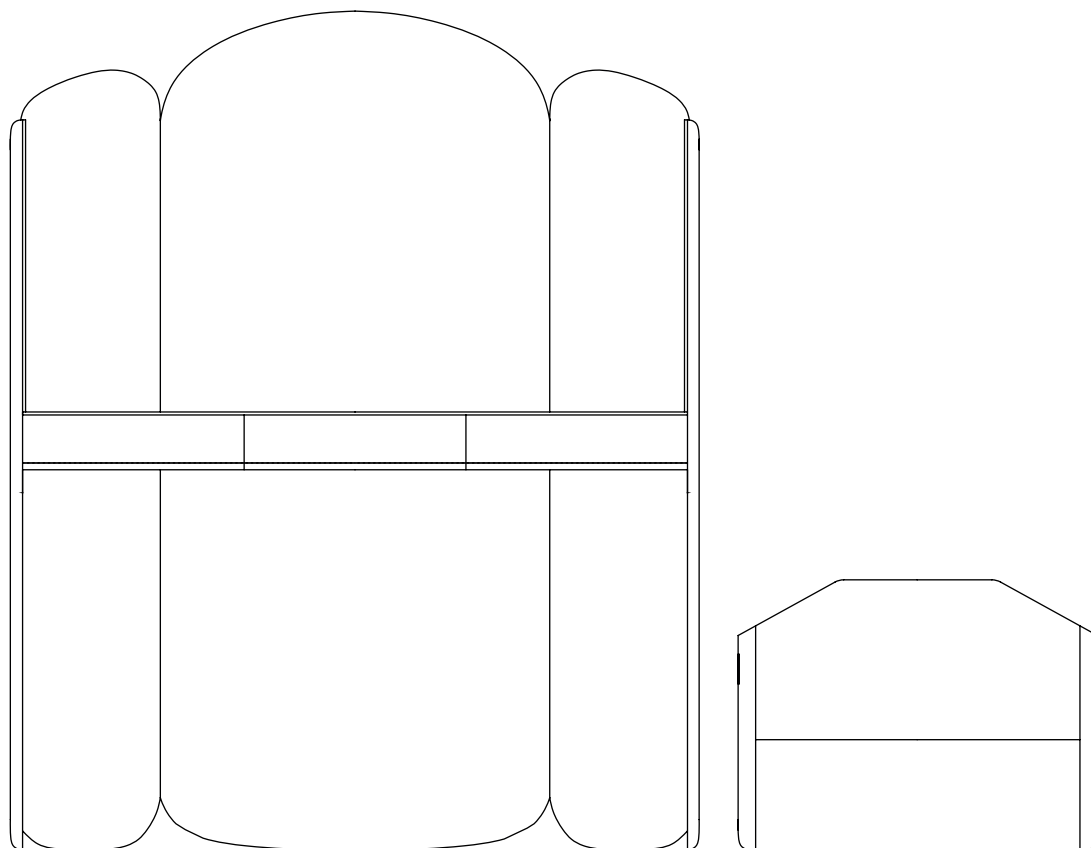

# Bi / Petineuse

by Matteo Cibic

**SCAPIN.**  
COLLEZIONI

## DIMENSIONS

H: 140 cm

W: 115 cm

D: 47 cm